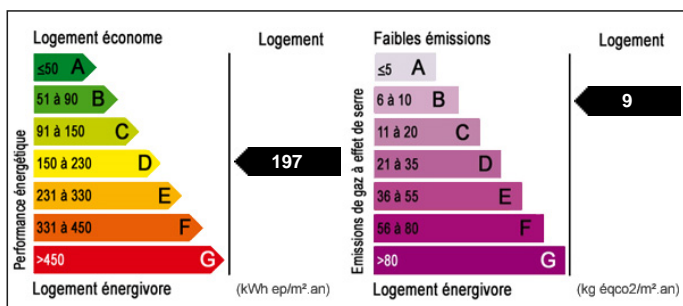

2 PIECES A DEUX PAS DU CENTRE VILLE - SENS

Référence 500293

2 pièces 27 m²

428.00 €/mois charges comprises

A SENS

Appartement F2

charges : 28.00 € par mois

Au calme et proche du centre ville, charmant 2 pièces mansardé avec poutres apparentes au 2ème étage comprenant : Entrée, séjour, cuisine américaine avec bar, une chambre, salle de bains avec wc.

Chauffage électrique. Un emplacement de parking dans cour fermée. Appartement en très bon état.

LIBRE

Honoraires : 385 € TTC

Dépôt de garantie : 400 € TTC

- Nombre de pièces : 2
- Nombre de chambre : 1
- Surface habitable : 27 m²
- Surface au sol : 35 m²
- Honoraires locataire : 385.00 € TTC
- Caution : 400.00 €
- Charges mensuelles comprises : 28.00 €
- Chauffage : Electrique
- Vitrage : Double
- Tout à l'égout : Oui
- Meublé : Non