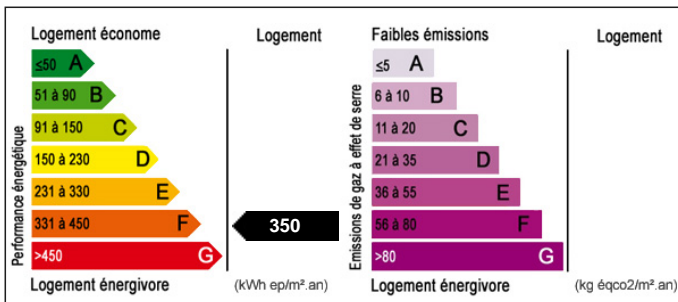

Honoraires : 253 € TTC

Dépôt de garantie : 310 € TTC

LIBRE de suite

- Nombre de pièce : 1
- Surface habitable : 23 m²
- Année de construction : 1995
- Honoraires locataire : 253.00 € TTC
- Caution : 310.00 €
- Charges mensuelles comprises : 35.00 €
- Parking : Oui
- Chauffage : Electrique
- Tout à l'égout : Oui
- Nombre de salle à manger : 1
- Numéro de l'étage : 2
- Nombre de niveaux : 3
- Meublé : Non
- Nombre de salle d'eau : 1
- Nombre de WC : 1