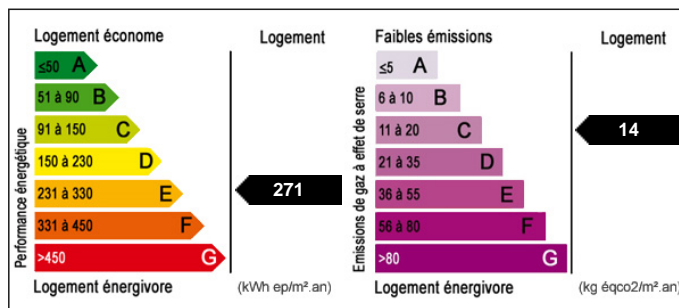

Les surfaces doivent être considérées en m² environ, document non contractuel.

Pour visiter ce bien, appelez au 03 86 65 76 97