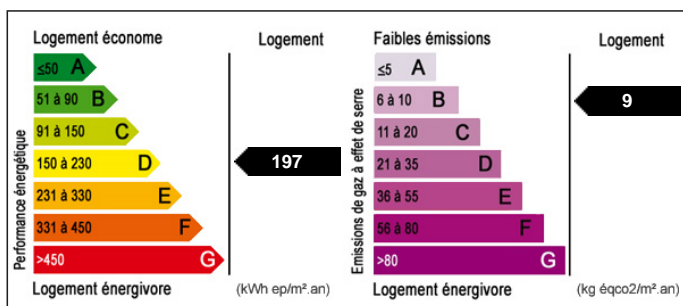

2 PIECES A DEUX PAS DU CENTRE VILLE - SENS

Référence 500293

2 pièces 27 m²

428.00 €/mois charges comprises

A SENS

Appartement F2

charges : 28.00 € par mois

Au calme et proche du centre ville, charmant 2 pièces mansardé avec poutres apparentes au 2ème étage comprenant : Entrée, séjour, cuisine américaine avec bar, une chambre, salle de bains avec wc.

Chauffage électrique. Un emplacement de parking dans cour fermée. Appartement en très bon état.

LIBRE LE 1er février 2018

Honoraires : 385 € TTC

Dépôt de garantie : 400 € TTC

- Nombre de pièces : 2
- Nombre de chambre : 1
- Surface habitable : 27 m²
- Surface au sol : 35 m²
- Honoraires locataire : 385.00 € TTC
- Caution : 400.00 €
- Charges mensuelles comprises : 28.00 €
- Chauffage : Electrique
- Vitrage : Double
- Tout à l'égout : Oui
- Meublé : Non