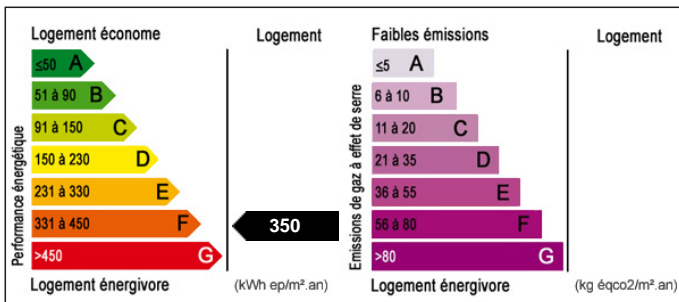

A Sens, Studio dans résidence au 1er étage d'une surface habitable de 23 m² environ comprenant un séjour avec coin cuisine, salle d'eau avec wc. Chauffage électrique. Un parking.

Honoraires : 253 € TTC

Dépôt de garantie : 310 € TTC

LIBRE de suite

- Nombre de pièce : 1
- Surface habitable : 23 m²
- Année de construction : 1995
- Honoraires locataire : 253.00 € TTC
- Caution : 310.00 €
- Charges mensuelles comprises : 35.00 €
- Parking : Oui
- Chauffage : Electrique
- Tout à l'égout : Oui
- Nombre de salle à manger : 1
- Numéro de l'étage : 2
- Nombre de niveaux : 3
- Meublé : Non
- Nombre de salle d'eau : 1
- Nombre de WC : 1